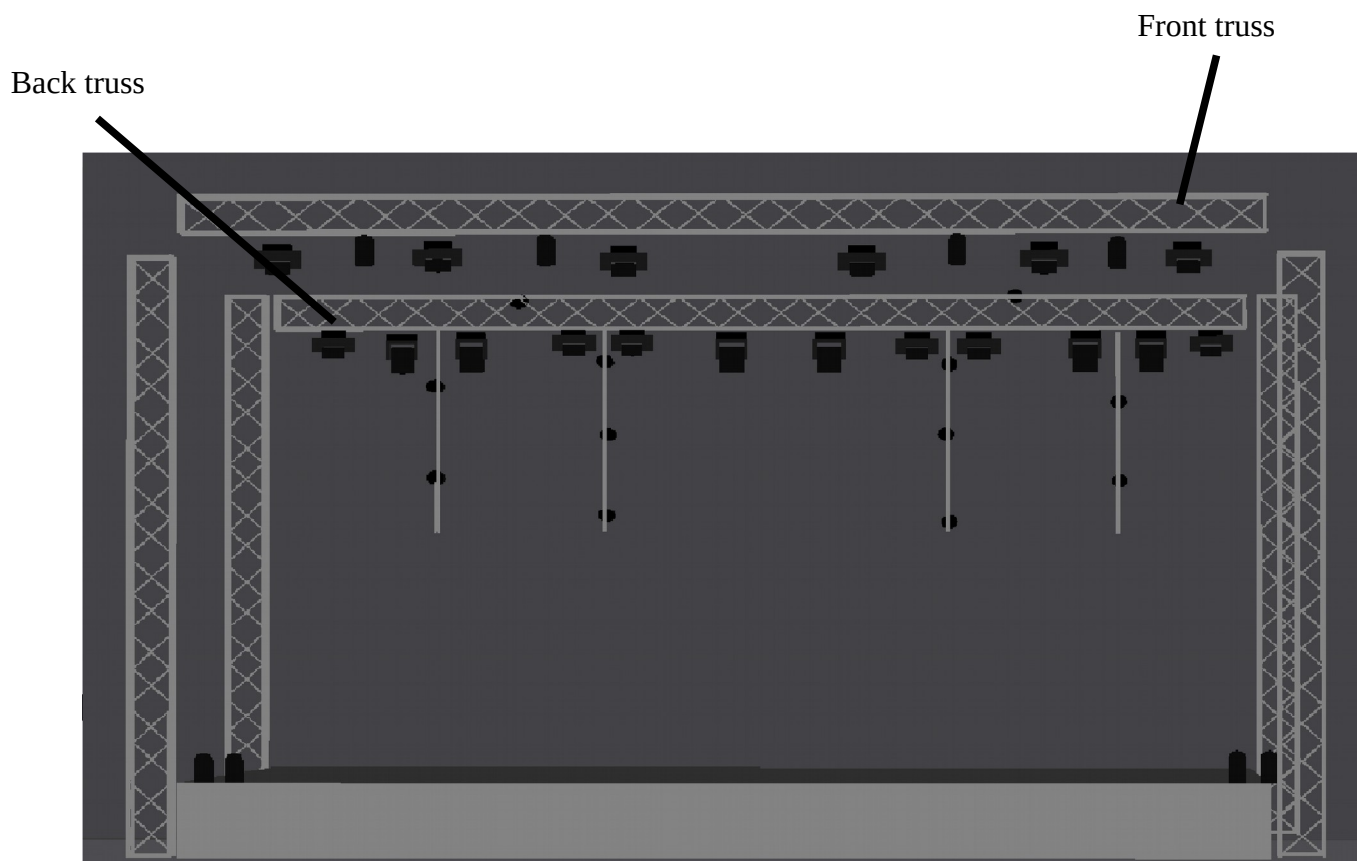

očíslování světel

spot

1,2,3,4,5,6,

wash back

13,14,15,16,17,18,

wash front

37,38,39,40,41,42

blinder

27,28,29,30,

strobo

25,26,