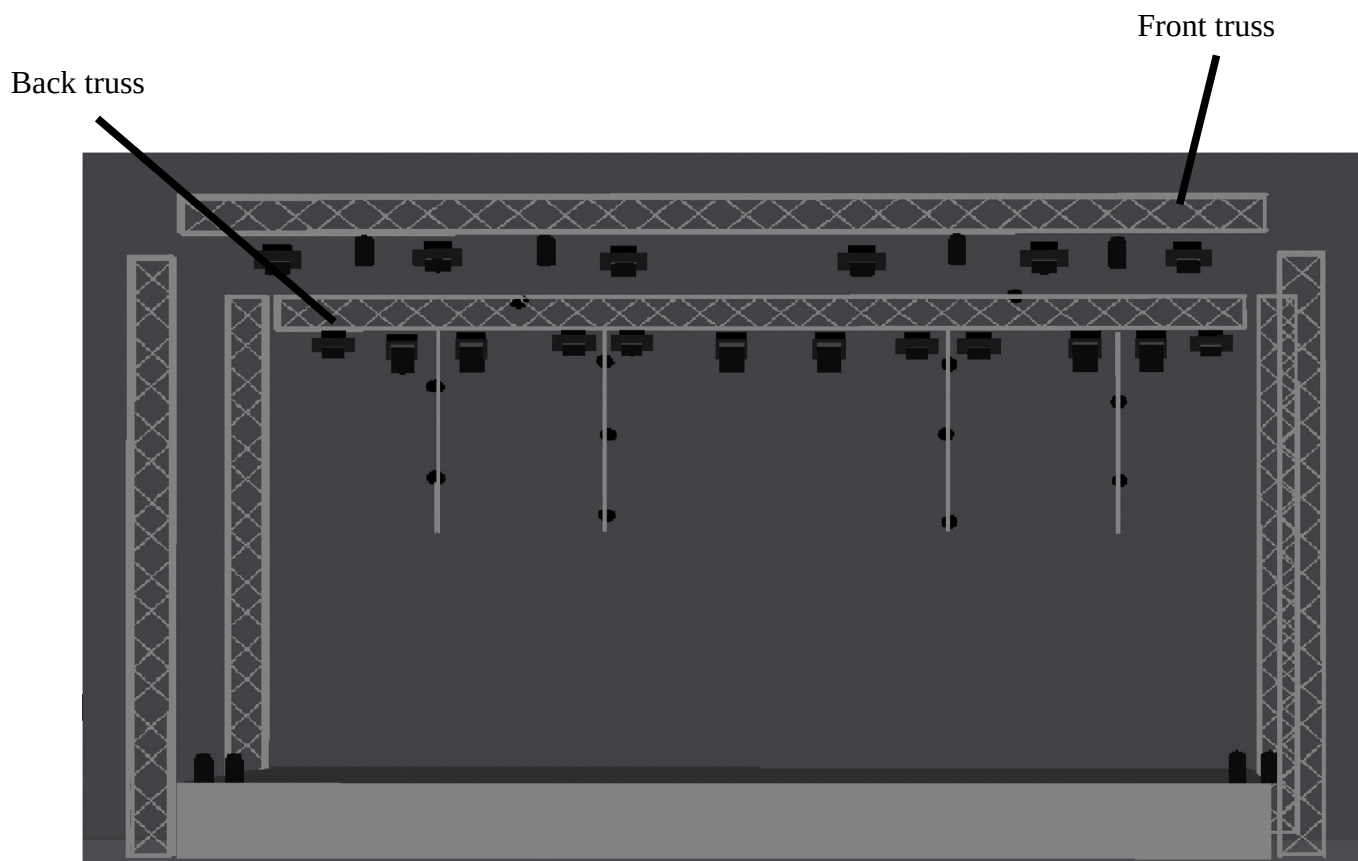

očíslování světel

spot

1,2,3,4,5,6,

wash back

13,14,15,16,17,18,

wash front

37,38,39,40,41,42

blinder

27,28,29,30,

strobo

25,26,