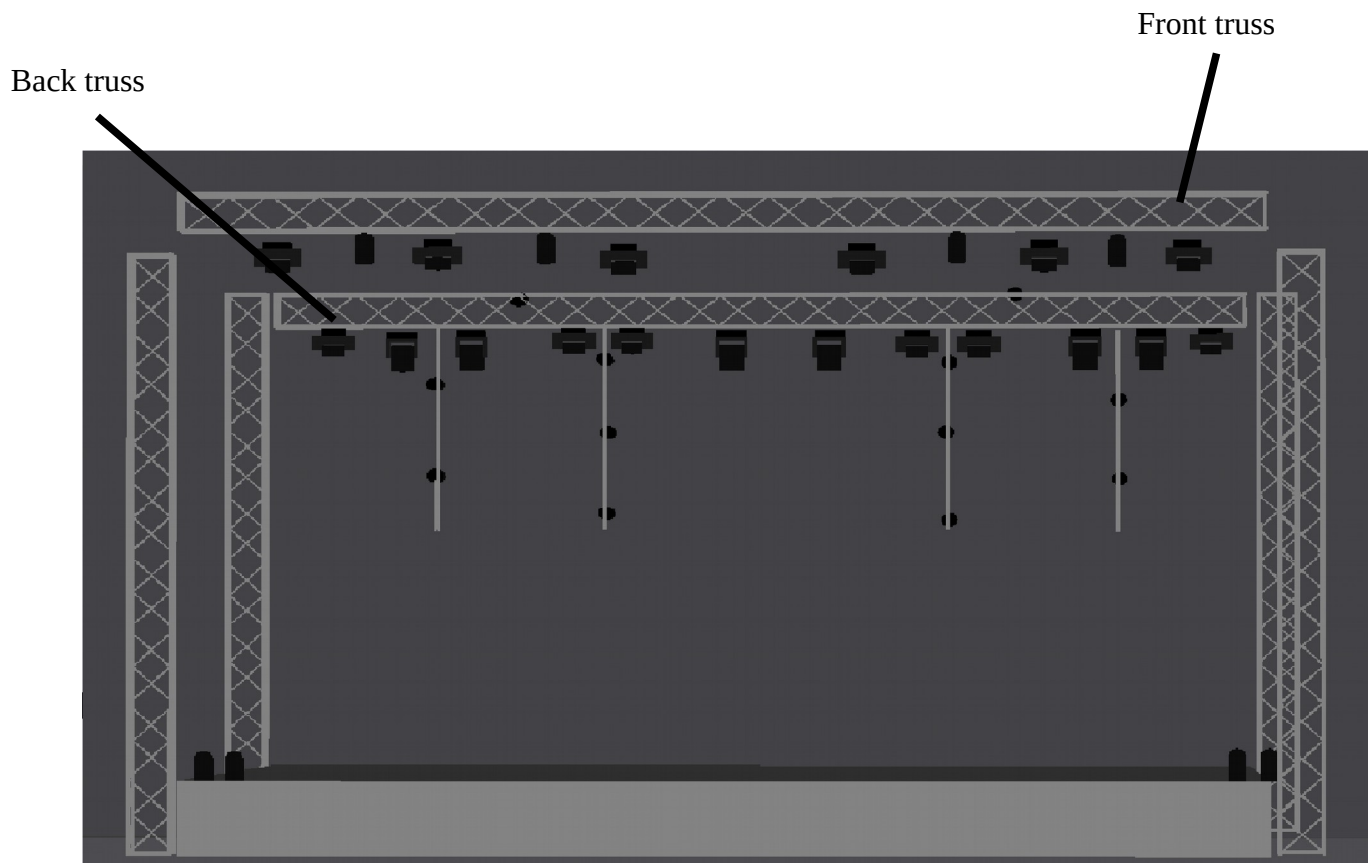

očíslování světel

spot

1,2,3,4,5,6,

wash back

13,14,15,16,17,18,

wash front

37,38,39,40,41,42

blinder